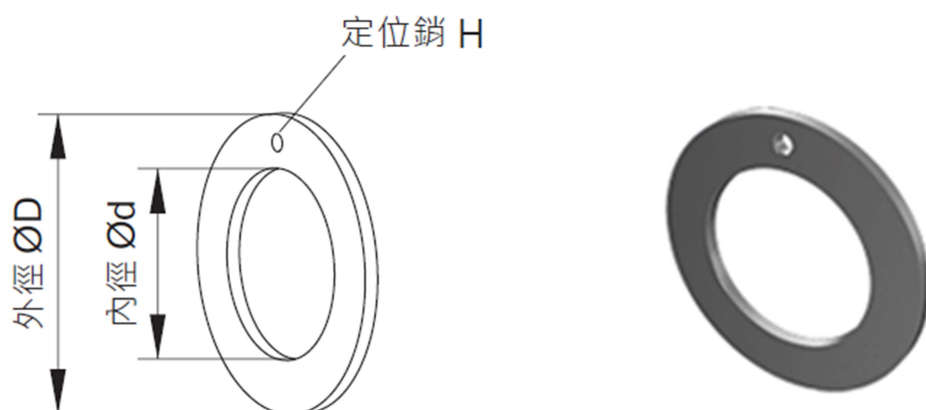

# 自潤墊圈 LFW (PFW)

型號	內徑		外徑		厚度	
	Ød	公差	ØD	公差	T	公差
LFW-0815	8	+0.25 0	16	0 -0.25	1.5	-0.03 -0.08
LFW-1015	10		18			
LFW-1215	12		24			
LFW-1415	14		26			
LFW-1615	16		30			
LFW-1815	18		32			
LFW-2015	20		36			
LFW-2215	22		38			
LFW-2415	24		42			
LFW-2615	26		44			
LFW-2815	28		48			
LFW-3215	32		54			
LFW-3815	38		62			
LFW-4215	42		66			
LFW-4815	48		74			
LFW-5215	52		78		2.0	